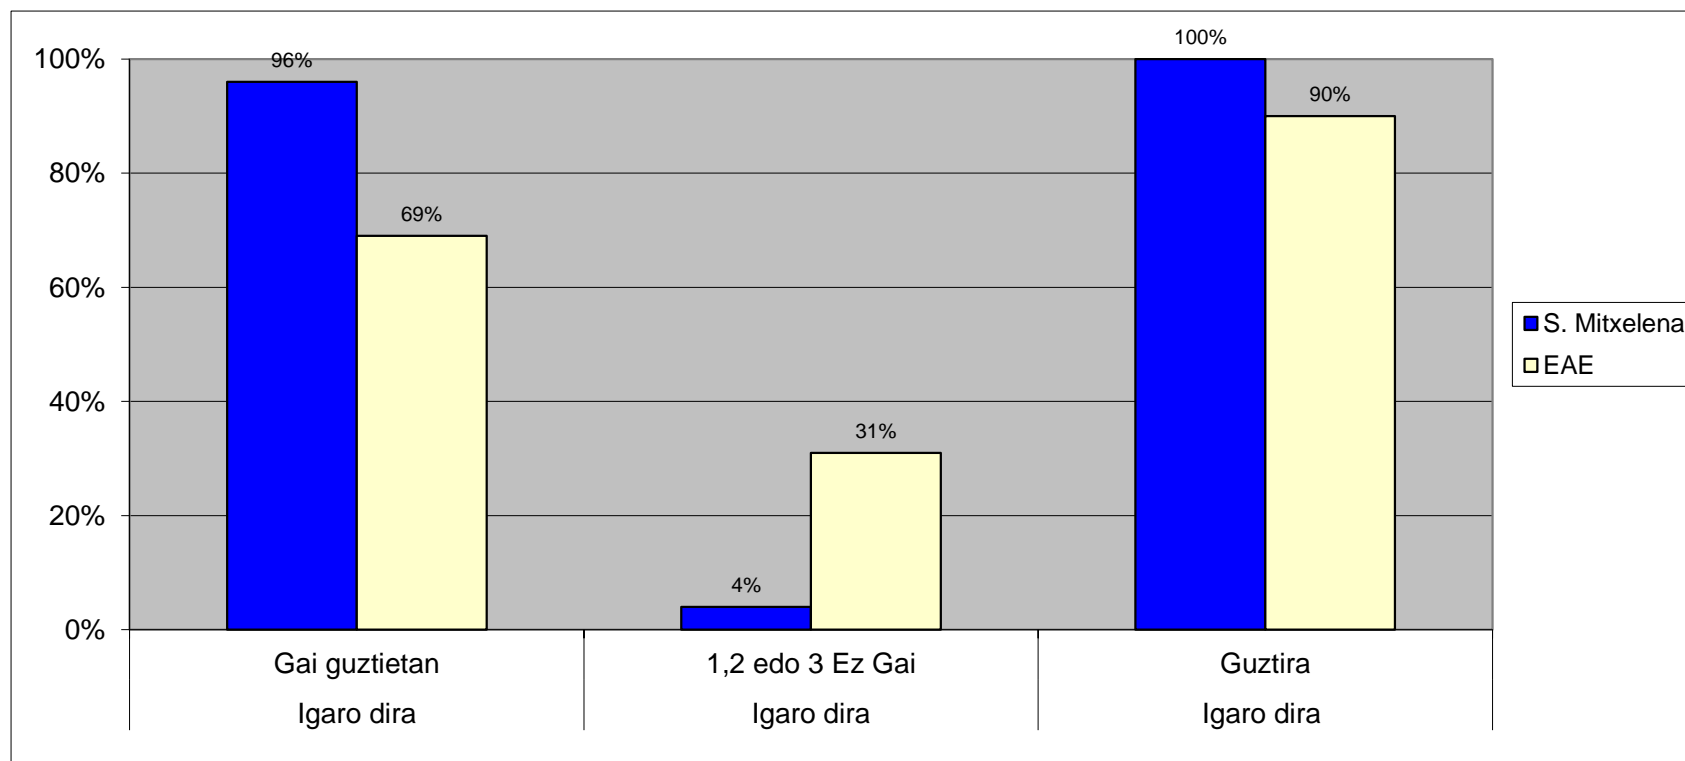

Azken kalifikazioen estatistika

2018-2019 ikasturtea

		Igaro dira	Igaro dira K.P.
Lehen Hezkuntza 4. Maila	S. Mitxelena	100%	97%
	EAE	98%	82%

Azken kalifikazioen estatistika

2018-2019 ikasturtea

		Igaro dira	Igaro dira K.P.
Lehen Hezkuntza 5. Maila	S. Mitxelena	100%	98%
	EAE	99%	81%

Azken kalifikazioen estatistika

2018-2019 ikasturtea

Lehen Hezkuntza 6. Maila	S. Mitxelena	Igaro dira	Igaro dira K.P.
		EAE	100%
		98%	81%

Azken kalifikazioen estatistika

2018-2019 ikasturtea

DBH 1. Maila	S. Mitxelena	Igaro dira	Igaro dira	Igaro dira
		Gai guztietan	1,2 edo 3 Ez Gai	Guztira
	S. Mitxelena	99%	1%	99%
	EAE	74%	26%	93%

Azken kalifikazioen estatistika

2018-2019 ikasturtea

DBH 2. Maila	S. Mitxelena	Igaro dira	Igaro dira	Igaro dira
		Gai guztietan	1,2 edo 3 Ez Gai	Guztira
	EAE	96%	4%	100%
	EAE	69%	31%	90%

Azken kalifikazioen estatistika