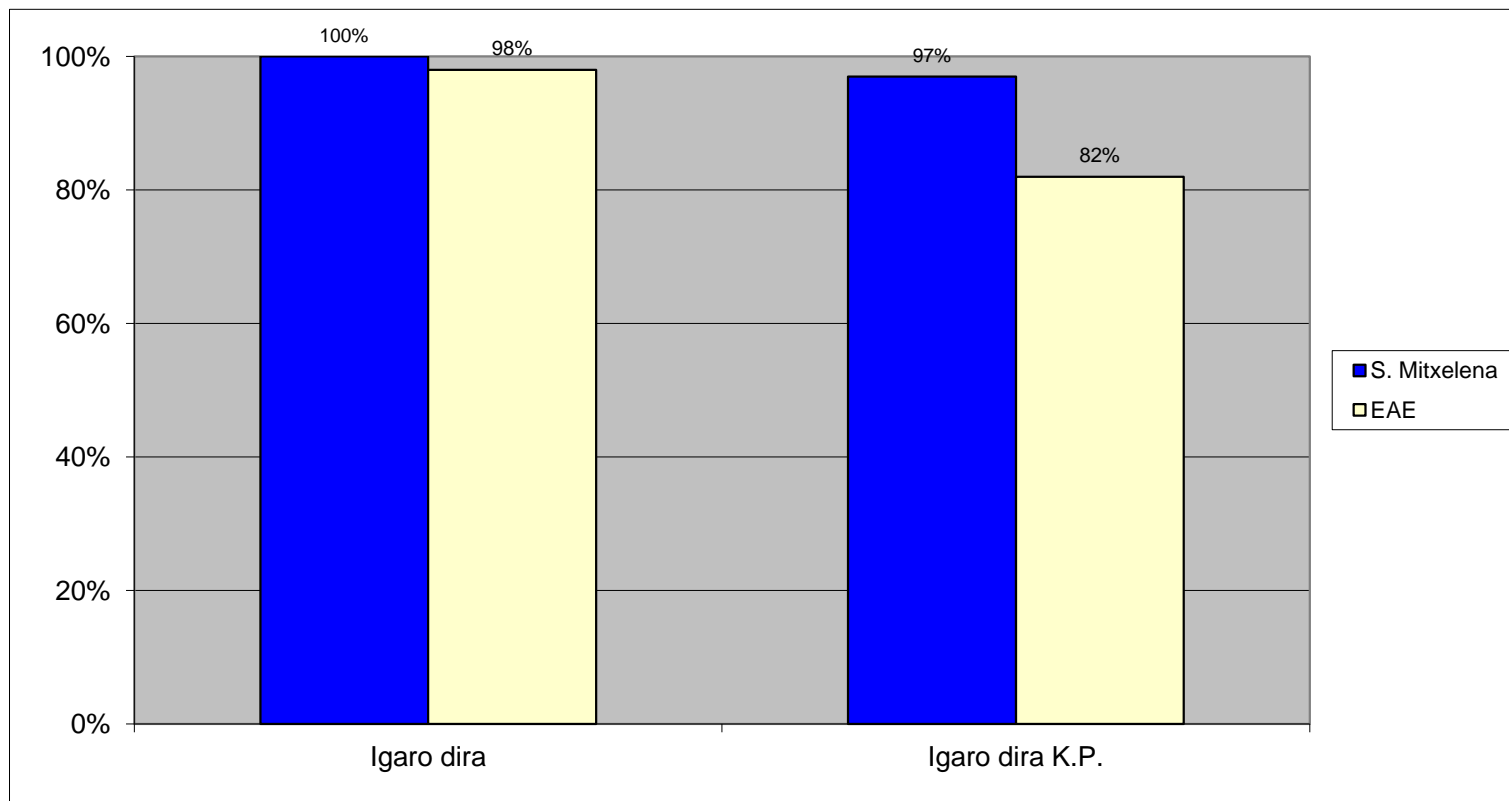

SALBATORE MITXELENA IKASTOLA

ESKOLA EMAITZAK
2018-2019 Ikasturtea

SALBATORE
MITXELENA
ikastola

Azken kalifikazioen estatistika

2018-2019 ikasturtea

Lehen Hezkuntza 1. Maila	S. Mitxelena	Igaro dira	Igaro dira K.P.
		EAE	98%

Azken kalifikazioen estatistika

2018-2019 ikasturtea

Lehen Hezkuntza 2. Maila	S. Mitxelena	Igaro dira	Igaro dira K.P.
		EAE	98%

Azken kalifikazioen estatistika

2018-2019 ikasturtea

Lehen Hezkuntza 3. Maila		Igaro dira	Igaro dira K.P.
		S. Mitxelena	100%
EAE	98%	81%	

Azken kalifikazioen estatistika

2018-2019 ikasturtea

		Igaro dira	Igaro dira K.P.
Lehen Hezkuntza 4. Maila	S. Mitxelena	100%	97%
	EAE	98%	82%

Azken kalifikazioen estatistika

2018-2019 ikasturtea

		Igaro dira	Igaro dira K.P.
Lehen Hezkuntza 5. Maila	S. Mitxelena	100%	98%
	EAE	99%	81%

Azken kalifikazioen estatistika

2018-2019 ikasturtea

Lehen Hezkuntza 6. Maila	S. Mitxelena	Igaro dira	Igaro dira K.P.
		EAE	100%
		98%	81%

Azken kalifikazioen estatistika

2018-2019 ikasturtea

DBH 1. Maila	S. Mitxelena	Igaro dira	Igaro dira	Igaro dira
		Gai guztietan	1,2 edo 3 Ez Gai	Guztira
	S. Mitxelena	99%	1%	99%
	EAE	74%	26%	93%