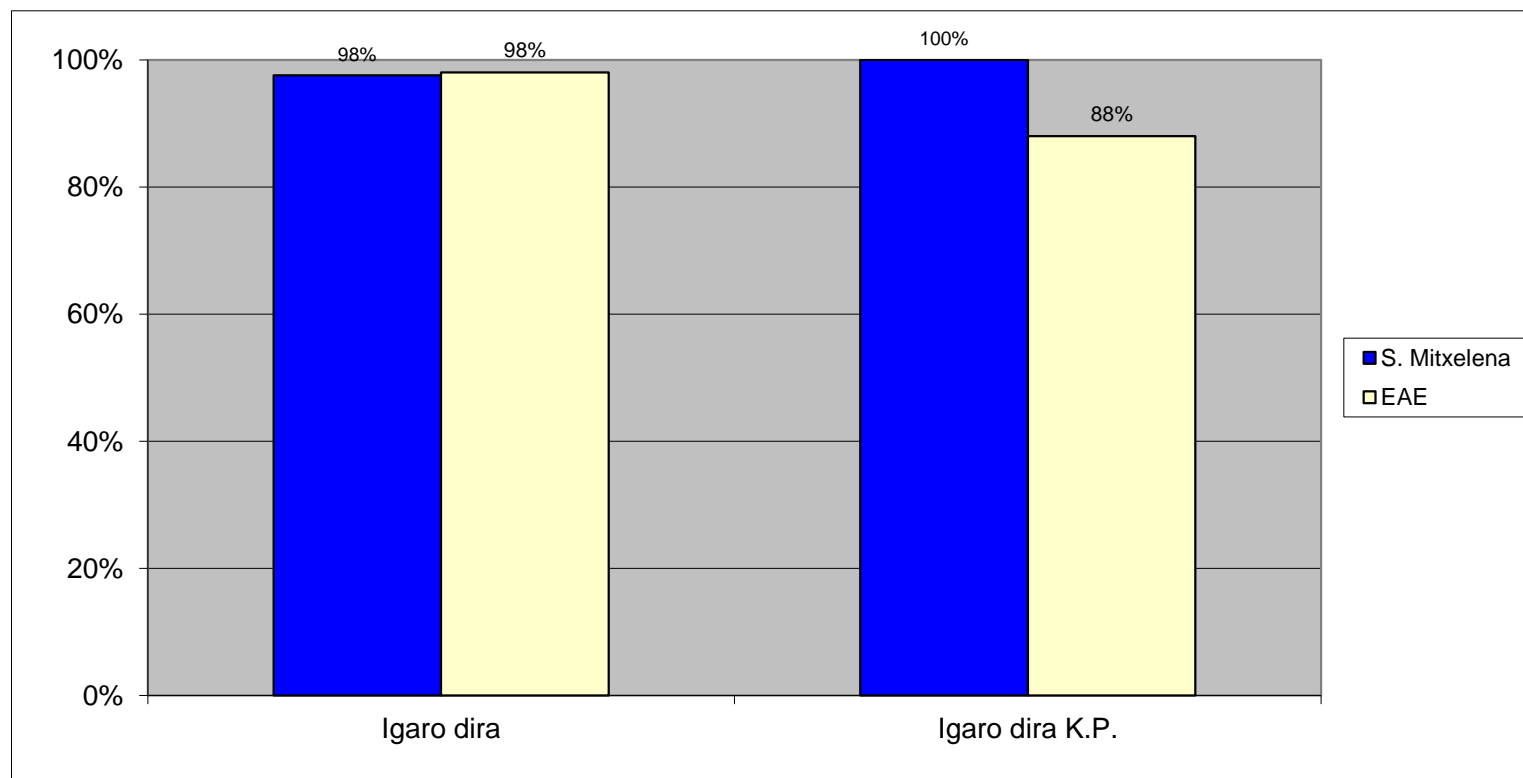

SALBATORE MITXELENA IKASTOLA

ESKOLA EMAITZAK
2018-2019 Ikasturtea

SALBATORE
MITXELENA
ikastola

Azken kalifikazioen estatistika

2018-2019 ikasturtea

Lehen Hezkuntza 1. Maila	S. Mitxelena	Igaro dira	Igaro dira K.P.
		EAE	98%

Azken kalifikazioen estatistika

2018-2019 ikasturtea

Lehen Hezkuntza 2. Maila	S. Mitxelena	Igaro dira	Igaro dira K.P.
		EAE	98%

Azken kalifikazioen estatistika

2018-2019 ikasturtea

Lehen Hezkuntza 3. Maila		Igaro dira	Igaro dira K.P.
		S. Mitxelena	100%
EAE	98%	81%	

Azken kalifikazioen estatistika

2018-2019 ikasturtea

		Igaro dira	Igaro dira K.P.
Lehen Hezkuntza 4. Maila	S. Mitxelena	100%	97%
	EAE	98%	82%

Azken kalifikazioen estatistika

2018-2019 ikasturtea

		Igaro dira	Igaro dira K.P.
Lehen Hezkuntza 5. Maila	S. Mitxelena	100%	98%
	EAE	99%	81%