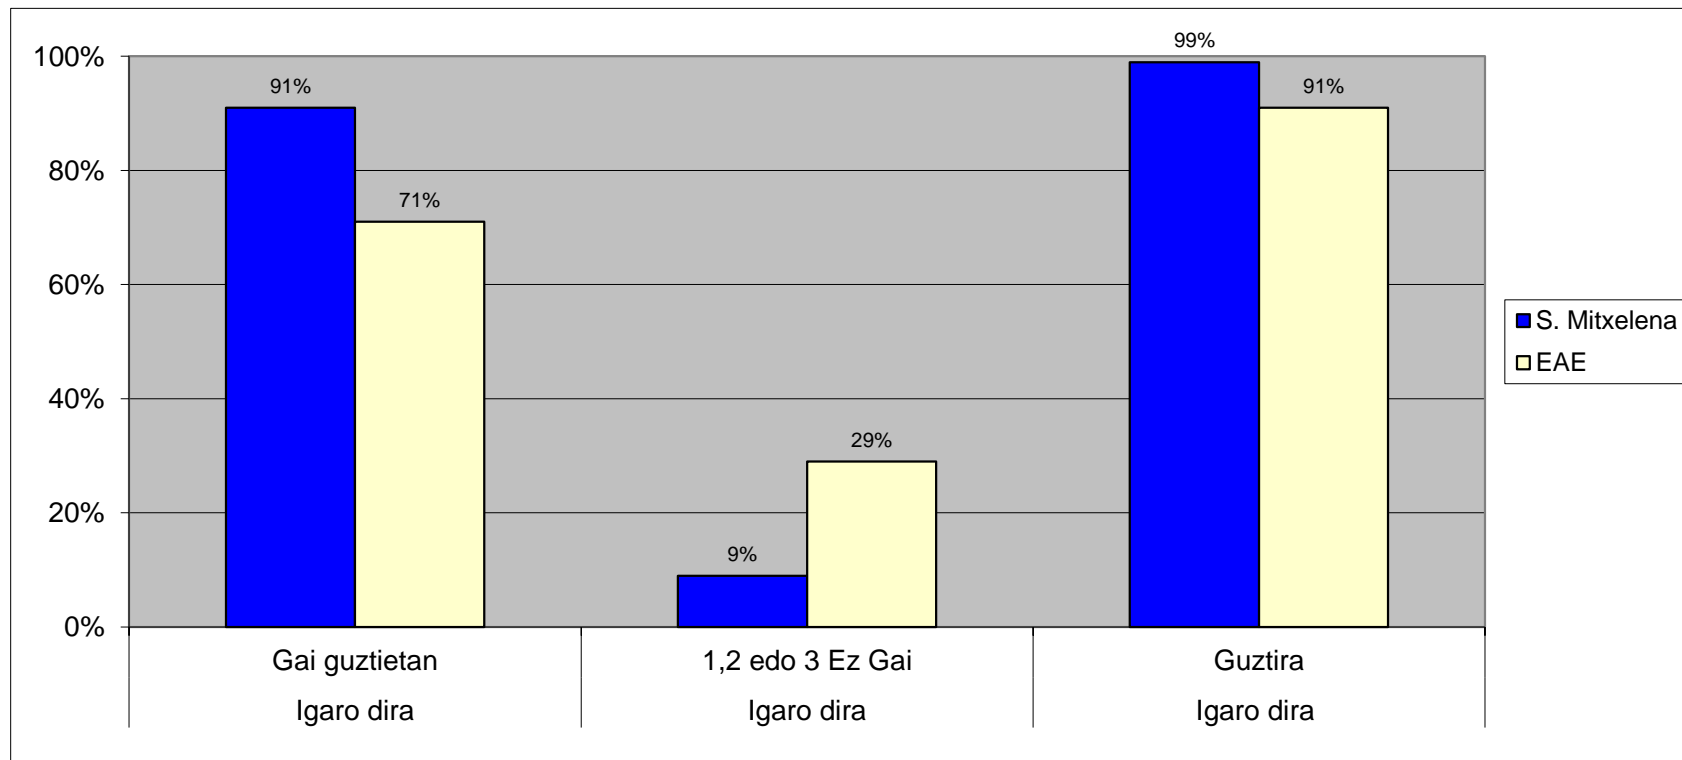

Azken kalifikazioen estatistika

2018-2019 ikasturtea

Lehen Hezkuntza 6. Maila	S. Mitxelena	Igaro dira	Igaro dira K.P.
		EAE	100%
		98%	81%

Azken kalifikazioen estatistika

2018-2019 ikasturtea

DBH 1. Maila	S. Mitxelena	Igaro dira	Igaro dira	Igaro dira
		Gai guztietan	1,2 edo 3 Ez Gai	Guztira
	S. Mitxelena	99%	1%	99%
	EAE	74%	26%	93%

Azken kalifikazioen estatistika

2018-2019 ikasturtea

DBH 2. Maila	S. Mitxelena	Igaro dira	Igaro dira	Igaro dira
		Gai guztietan	1,2 edo 3 Ez Gai	Guztira
	EAE	96%	4%	100%
	EAE	69%	31%	90%

Azken kalifikazioen estatistika

2018-2019 ikasturtea

DBH 3. Maila		Igaro dira Gai guztietan	Igaro dira 1,2 edo 3 Ez Gai	Igaro dira Guztira
		S. Mitxelena	91%	9%
EAE	71%	29%	91%	

Azken kalifikazioen estatistika

2018-2019 ikasturtea

DBH 4. Maila	S. Mitxelena	Tit. Propos.	Tit. Propos.
		Gai guztietan	Gai guztietan
	S. Mitxelena	78%	96%
	EAE	76%	93%