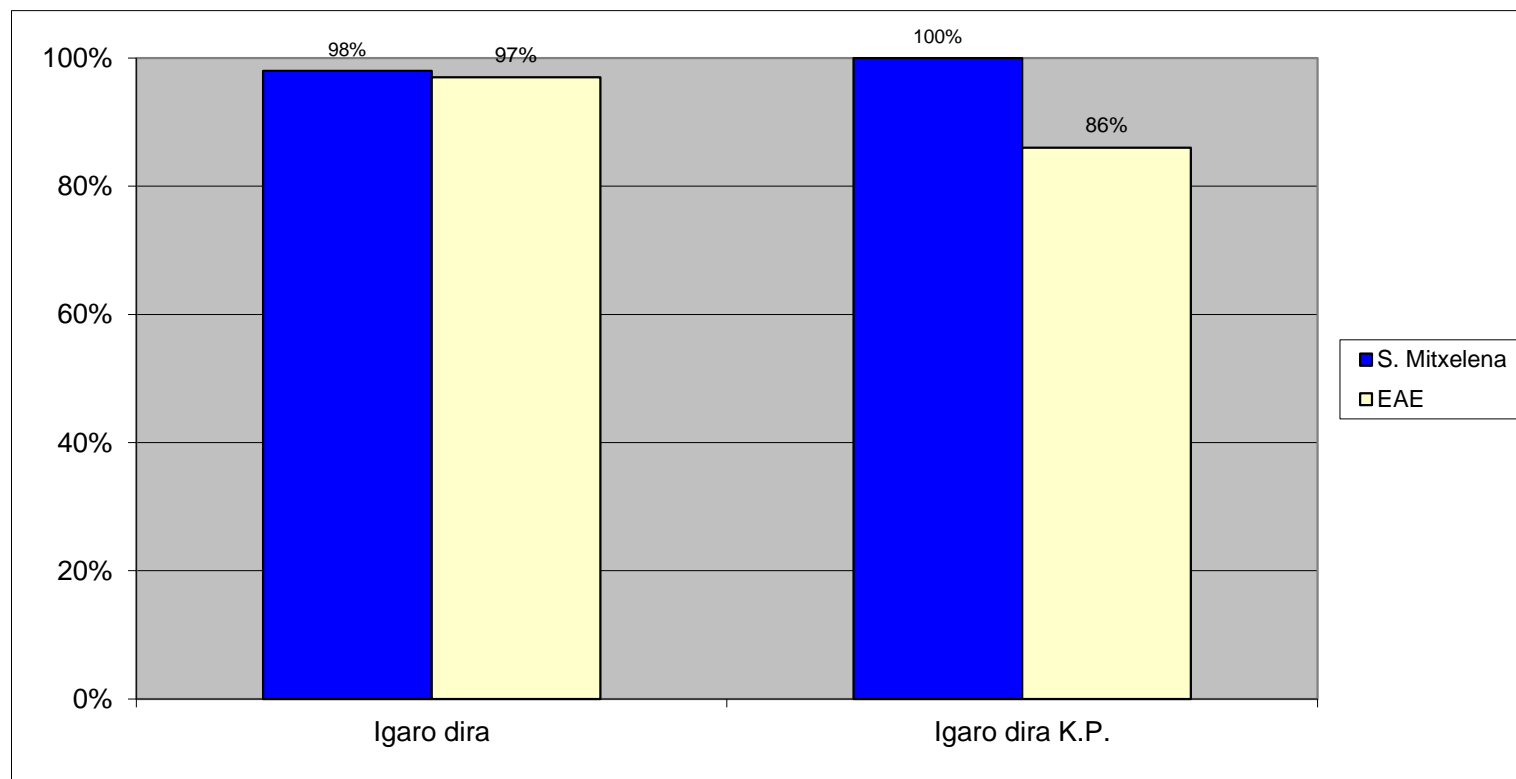

SALBATORE MITXELENA IKASTOLA

ESKOLA EMAITZAK
2018-2019 Ikasturtea

SALBATORE
MITXELENA
ikastola

Azken kalifikazioen estatistika

2018-2019 ikasturtea

Lehen Hezkuntza 1. Maila	S. Mitxelena	Igaro dira	Igaro dira K.P.
		EAE	98%

Azken kalifikazioen estatistika

2018-2019 ikasturtea

Lehen Hezkuntza 2. Maila	S. Mitxelena	Igaro dira	Igaro dira K.P.
		EAE	98%

Azken kalifikazioen estatistika

2018-2019 ikasturtea

Lehen Hezkuntza 3. Maila		Igaro dira	Igaro dira K.P.
		S. Mitxelena	100%
EAE	98%	81%	

Azken kalifikazioen estatistika

2018-2019 ikasturtea

		Igaro dira	Igaro dira K.P.
Lehen Hezkuntza 4. Maila	S. Mitxelena	100%	97%
	EAE	98%	82%

Azken kalifikazioen estatistika

2018-2019 ikasturtea

		Igaro dira	Igaro dira K.P.
Lehen Hezkuntza 5. Maila	S. Mitxelena	100%	98%
	EAE	99%	81%