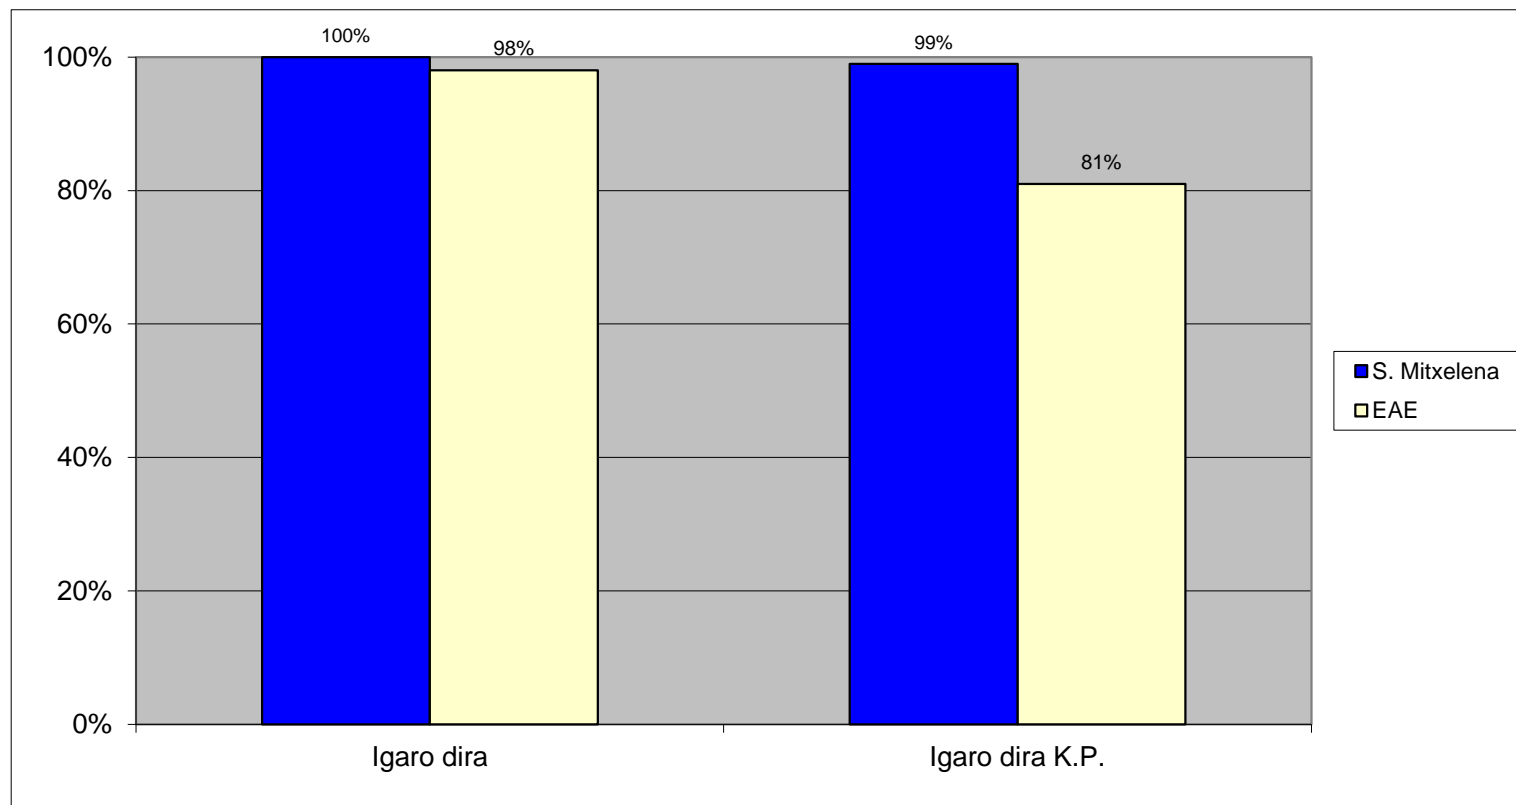

SALBATORE MITXELENA IKASTOLA

ESKOLA EMAITZAK
2018-2019 Ikasturtea

SALBATORE
MITXELENA
ikastola

Azken kalifikazioen estatistika

2018-2019 ikasturtea

Lehen Hezkuntza 1. Maila	S. Mitxelena	Igaro dira	Igaro dira K.P.
		EAE	98%

Azken kalifikazioen estatistika

2018-2019 ikasturtea

Lehen Hezkuntza 2. Maila	S. Mitxelena	Igaro dira	Igaro dira K.P.
		EAE	98%

Azken kalifikazioen estatistika

2018-2019 ikasturtea

Lehen Hezkuntza 3. Maila		Igaro dira	Igaro dira K.P.
		S. Mitxelena	100%
EAE	98%	81%	

Azken kalifikazioen estatistika

2018-2019 ikasturtea

		Igaro dira	Igaro dira K.P.
Lehen Hezkuntza 4. Maila	S. Mitxelena	100%	97%
	EAE	98%	82%

Azken kalifikazioen estatistika

2018-2019 ikasturtea

		Igaro dira	Igaro dira K.P.
Lehen Hezkuntza 5. Maila	S. Mitxelena	100%	98%
	EAE	99%	81%

Azken kalifikazioen estatistika

2018-2019 ikasturtea

Lehen Hezkuntza 6. Maila	S. Mitxelena	Igaro dira	Igaro dira K.P.
		EAE	100%
		98%	81%

Azken kalifikazioen estatistika

2018-2019 ikasturtea

DBH 1. Maila	S. Mitxelena	Igaro dira	Igaro dira	Igaro dira
		Gai guztietan	1,2 edo 3 Ez Gai	Guztira
	S. Mitxelena	99%	1%	99%
	EAE	74%	26%	93%