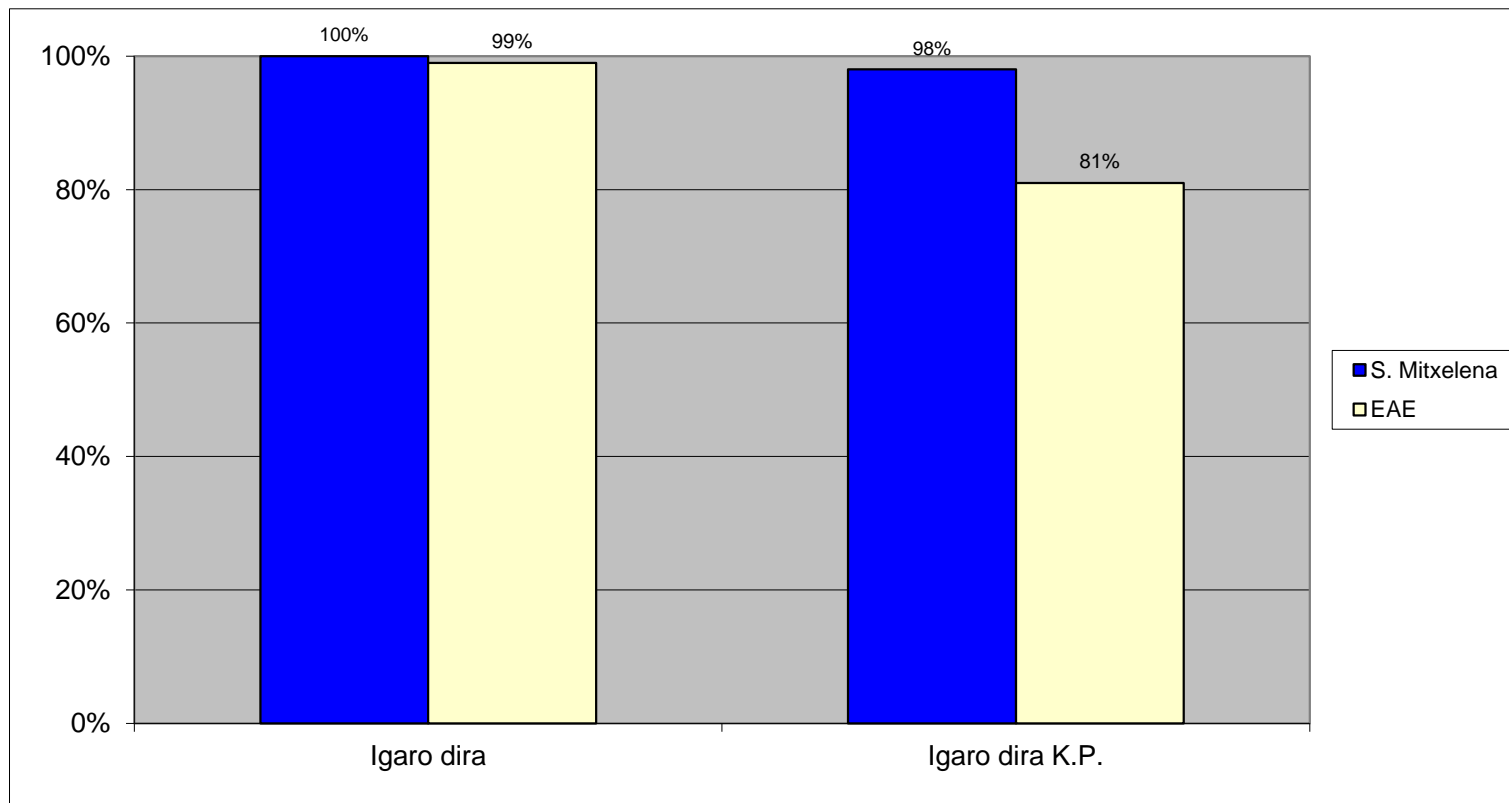

Azken kalifikazioen estatistika

2018-2019 ikasturtea

Lehen Hezkuntza 2. Maila	S. Mitxelena	Igaro dira	Igaro dira K.P.
		EAE	98%

Azken kalifikazioen estatistika

2018-2019 ikasturtea

Lehen Hezkuntza 3. Maila		Igaro dira	Igaro dira K.P.
		S. Mitxelena	100%
EAE	98%	81%	

Azken kalifikazioen estatistika

2018-2019 ikasturtea

		Igaro dira	Igaro dira K.P.
Lehen Hezkuntza 4. Maila	S. Mitxelena	100%	97%
	EAE	98%	82%

Azken kalifikazioen estatistika

2018-2019 ikasturtea

		Igaro dira	Igaro dira K.P.
Lehen Hezkuntza 5. Maila	S. Mitxelena	100%	98%
	EAE	99%	81%

Azken kalifikazioen estatistika

2018-2019 ikasturtea

Lehen Hezkuntza 6. Maila	S. Mitxelena	Igaro dira	Igaro dira K.P.
		EAE	100%
		98%	81%

Azken kalifikazioen estatistika

2018-2019 ikasturtea

DBH 1. Maila	S. Mitxelena	Igaro dira	Igaro dira	Igaro dira
		Gai guztietan	1,2 edo 3 Ez Gai	Guztira
	S. Mitxelena	99%	1%	99%
	EAE	74%	26%	93%