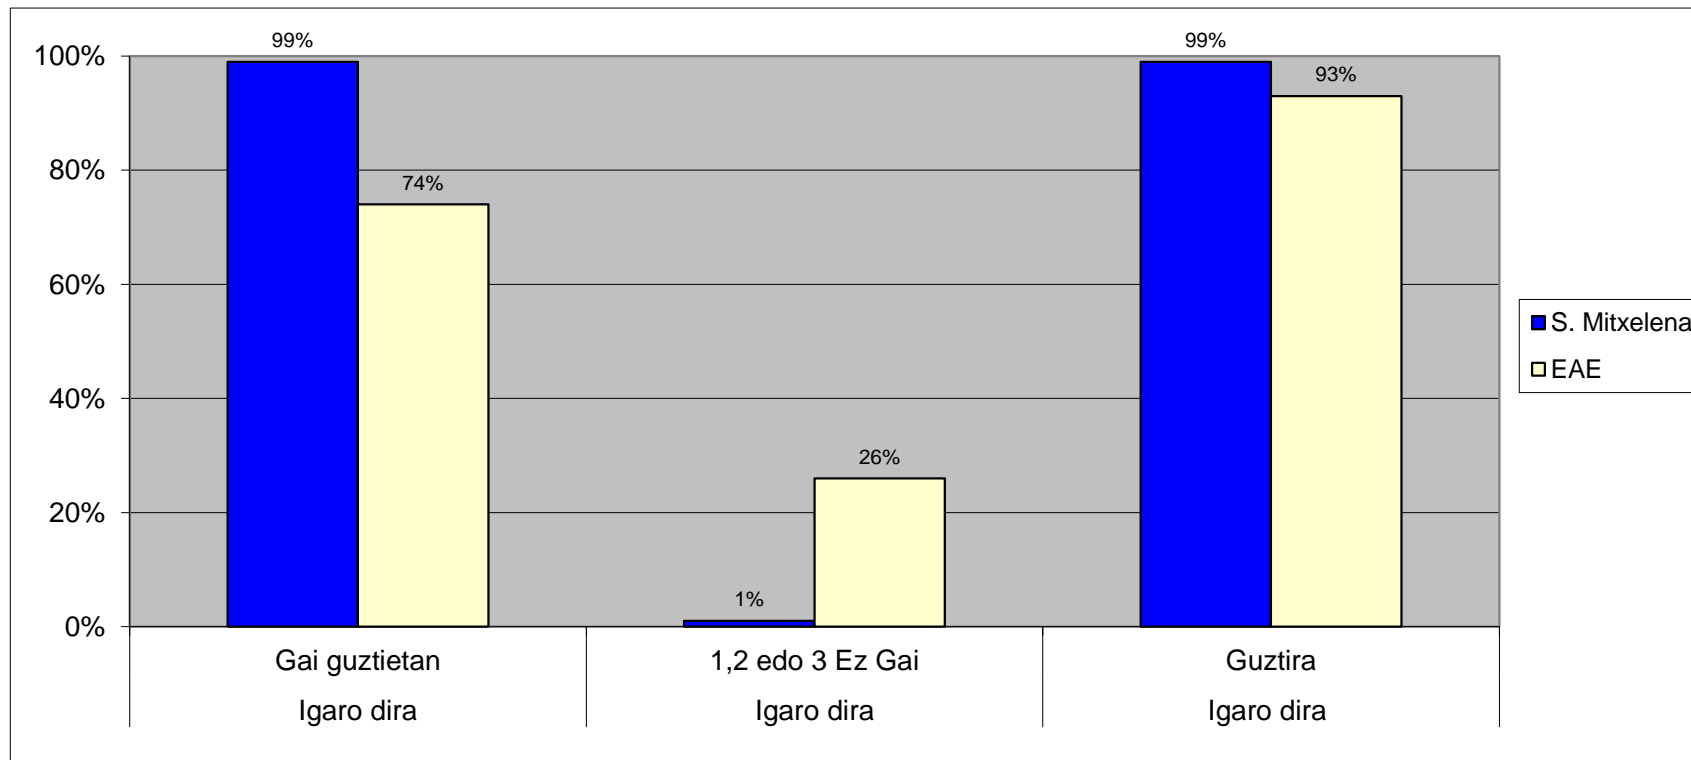

Azken kalifikazioen estatistika

2018-2019 ikasturtea

		Igaro dira	Igaro dira K.P.
Lehen Hezkuntza 4. Maila	S. Mitxelena	100%	97%
	EAE	98%	82%

Azken kalifikazioen estatistika

2018-2019 ikasturtea

		Igaro dira	Igaro dira K.P.
Lehen Hezkuntza 5. Maila	S. Mitxelena	100%	98%
	EAE	99%	81%

Azken kalifikazioen estatistika

2018-2019 ikasturtea

Lehen Hezkuntza 6. Maila	S. Mitxelena	Igaro dira	Igaro dira K.P.
		EAE	100%
		98%	81%

Azken kalifikazioen estatistika

2018-2019 ikasturtea

DBH 1. Maila	S. Mitxelena	Igaro dira	Igaro dira	Igaro dira
		Gai guztietan	1,2 edo 3 Ez Gai	Guztira
	S. Mitxelena	99%	1%	99%
	EAE	74%	26%	93%

Azken kalifikazioen estatistika

2018-2019 ikasturtea

DBH 2. Maila	S. Mitxelena	Igaro dira	Igaro dira	Igaro dira
		Gai guztietan	1,2 edo 3 Ez Gai	Guztira
	EAE	96%	4%	100%
	EAE	69%	31%	90%

Azken kalifikazioen estatistika