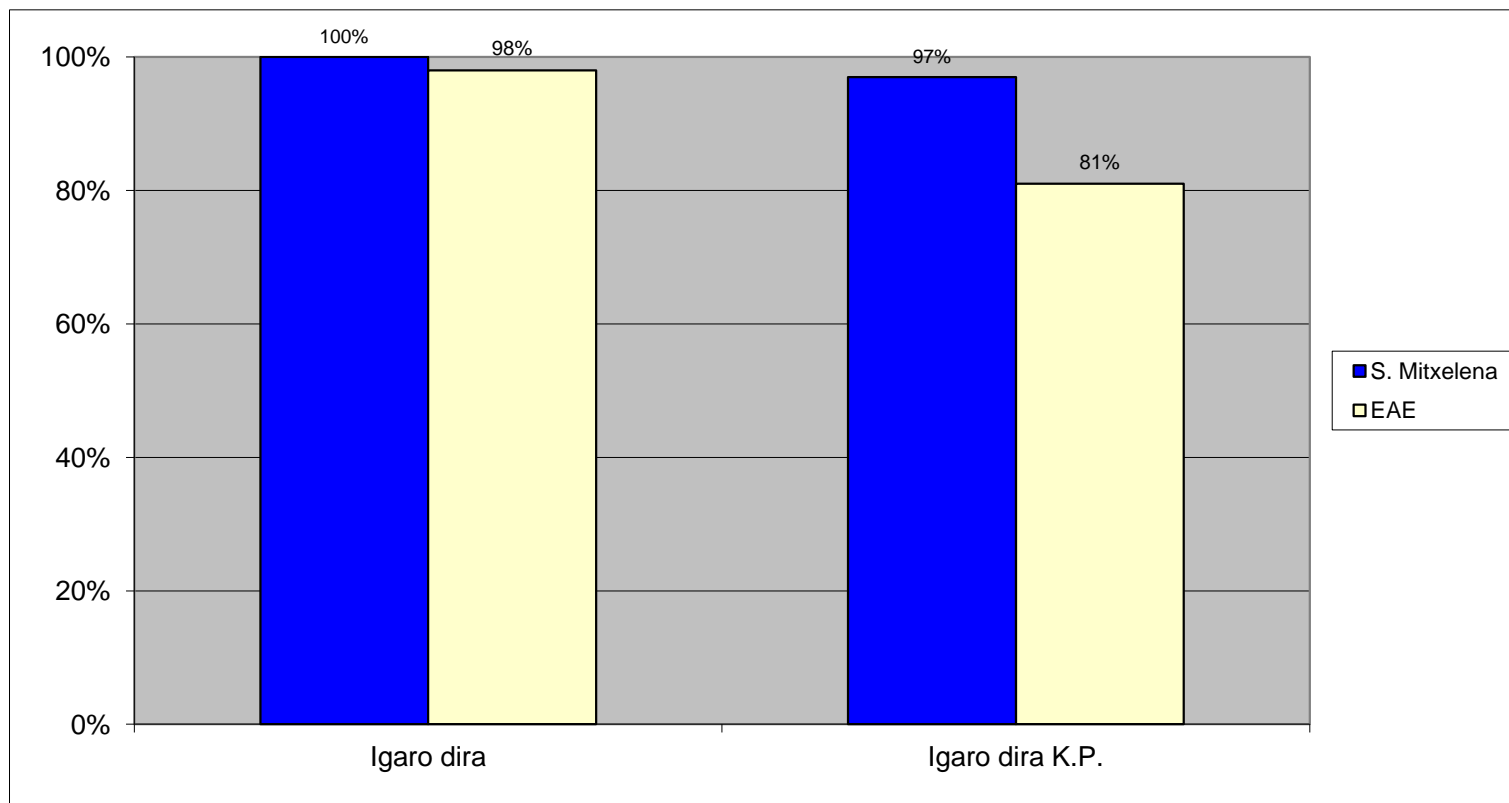

Azken kalifikazioen estatistika

2018-2019 ikasturtea

Lehen Hezkuntza 2. Maila	S. Mitxelena	Igaro dira	Igaro dira K.P.
		EAE	98%

Azken kalifikazioen estatistika

2018-2019 ikasturtea

Lehen Hezkuntza 3. Maila		Igaro dira	Igaro dira K.P.
		S. Mitxelena	100%
EAE	98%	81%	

Azken kalifikazioen estatistika

2018-2019 ikasturtea

		Igaro dira	Igaro dira K.P.
Lehen Hezkuntza 4. Maila	S. Mitxelena	100%	97%
	EAE	98%	82%

Azken kalifikazioen estatistika

2018-2019 ikasturtea

		Igaro dira	Igaro dira K.P.
Lehen Hezkuntza 5. Maila	S. Mitxelena	100%	98%
	EAE	99%	81%

Azken kalifikazioen estatistika

2018-2019 ikasturtea

Lehen Hezkuntza 6. Maila	S. Mitxelena	Igaro dira	Igaro dira K.P.
		EAE	100%
		98%	81%

Azken kalifikazioen estatistika

2018-2019 ikasturtea

DBH 1. Maila	S. Mitxelena	Igaro dira	Igaro dira	Igaro dira
		Gai guztietan	1,2 edo 3 Ez Gai	Guztira
	S. Mitxelena	99%	1%	99%
	EAE	74%	26%	93%